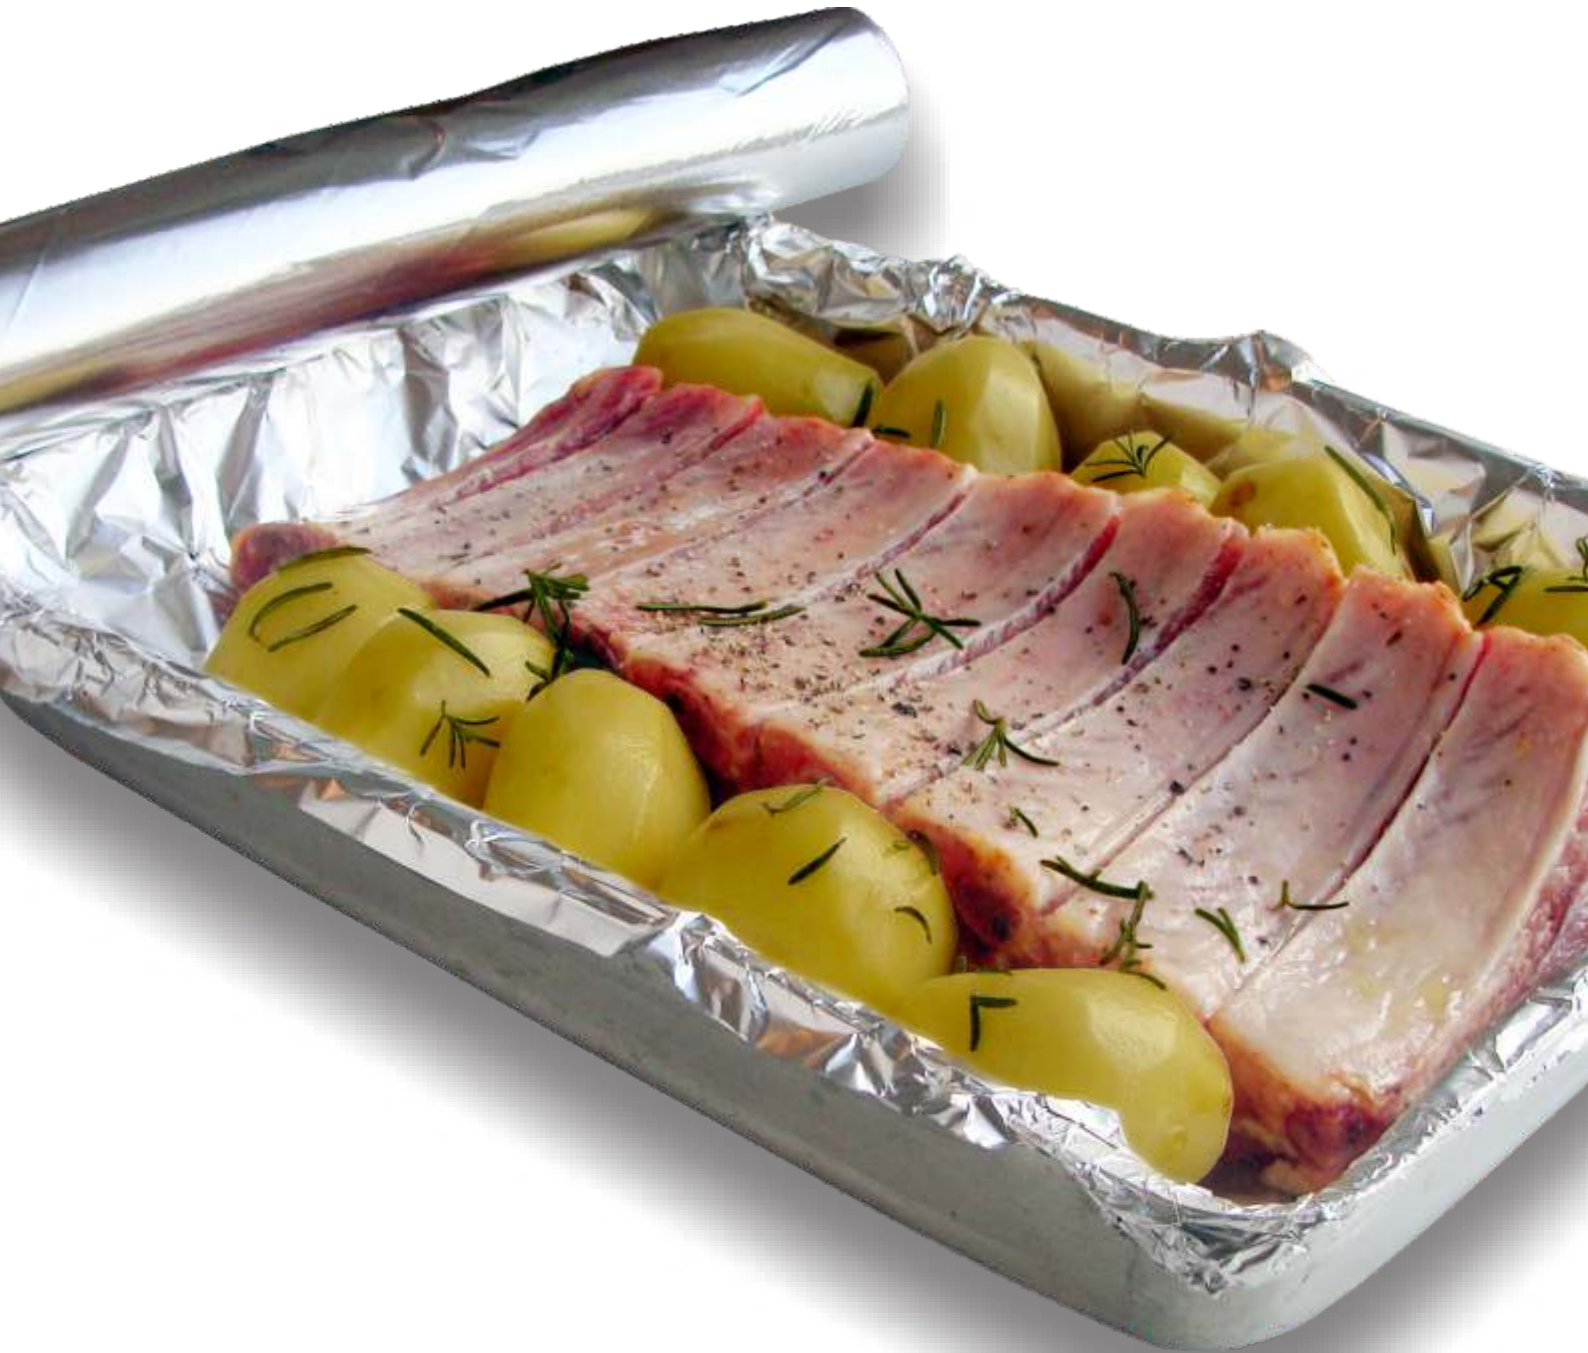

Gôndola

Gôndola

FILME DE PVC 28X15
COZINHA FACIL

Dimensões (mm):
28cm x 15m

FILME DE PVC 28X15
COZINHA FACIL

Dimensões (mm):
28cm x 15m

FILME DE PVC 28X100
COZINHA FACIL

Dimensões (mm):
28cm x 100m

FILME DE PVC 28X300
COZINHA FACIL

Dimensões (mm):
28cm x 300m

ROLO DE ALUMINIO 30X7,5
COZINHA FACIL

Dimensões (mm):
30cm x 7,5m

ROLO DE ALUMINIO 45X7,5
COZINHA FACIL

Dimensões (mm):
45cm x 7,5m

ROLO DE ALUMINIO 45X4,0
COZINHA FACIL